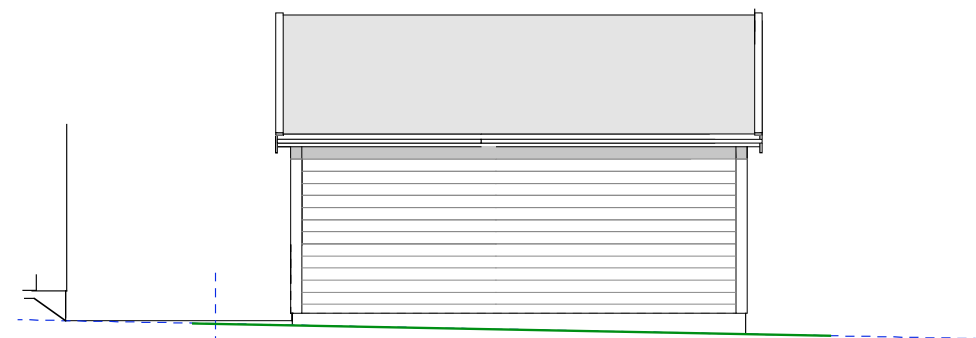

ØST

VW

Car port 3
141/302 Johan Castbergs vei

E.1 Plan snitt og fasader

MÅL 1:100

Tiltakshaver:

-10-10-15- 10-01-16

Siv.ark. Nils Haugrud,
Øvre Slottsgt. 14, 0157 Oslo
Tlf 9518 9518