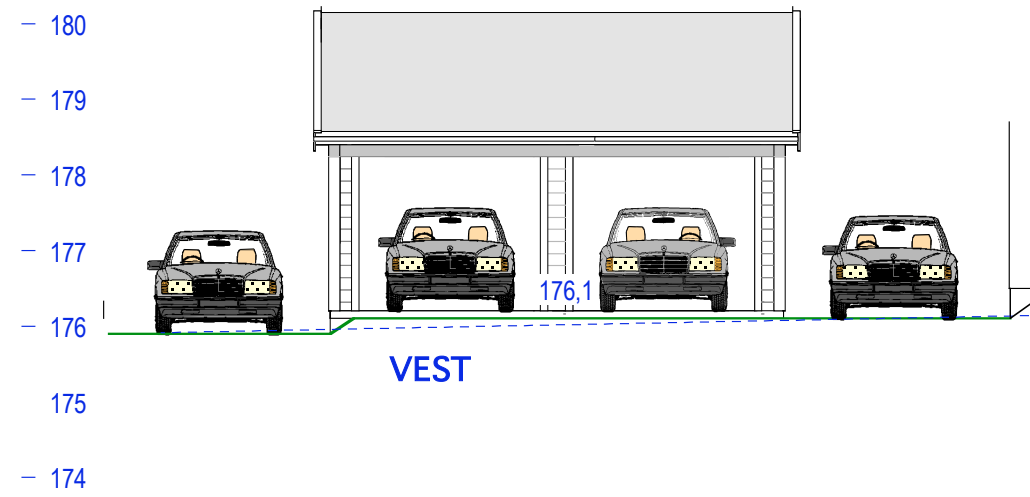

VEST

VW

Car port 3
141/302 Johan Castbergs vei

E.1 Plan snitt og fasader

MÅL 1:100

Tiltakshaver:

-10-10-15- 10-01-16

Siv.ark. Nils Haugrud,
Øvre Slottsgt. 14, 0157 Oslo
Tlf 9518 9518