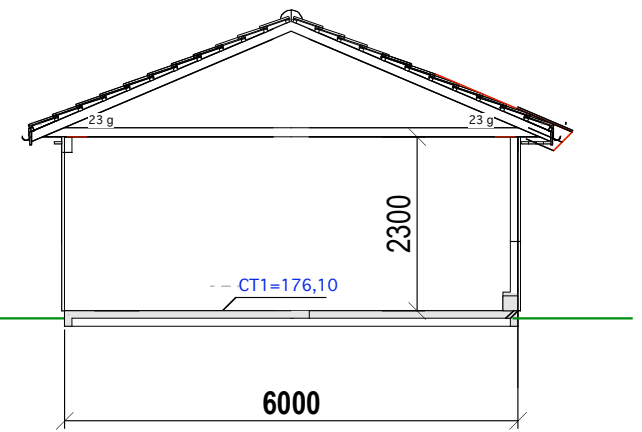

SNITT

VW

Car port 3
141/302 Johan Castbergs vei

E.1 Plan snitt og fasader

MÅL 1:100

Tiltakshaver:

-10-10-15- 10-01-16

Siv.ark. Nils Haugrud,
Øvre Slottsgt. 14, 0157 Oslo
Tlf 9518 9518