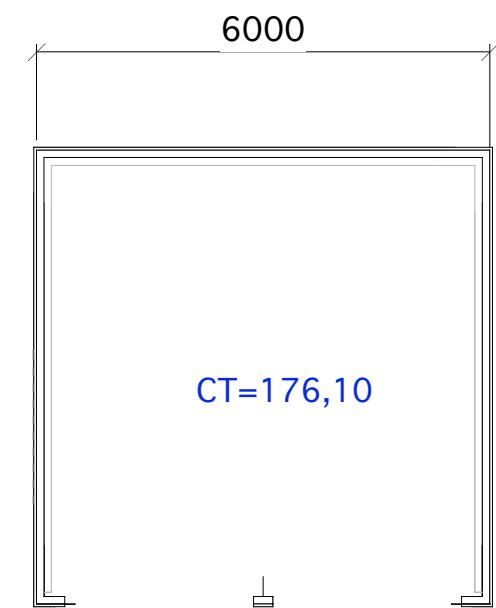

PLAN

VW

Car port 3
141/302 Johan Castbergs vei

E.1 Plan snitt og fasader

MÅL 1:100

Tiltakshaver:

-10-10-15- 10-01-16

Siv.ark. Nils Haugrud,
Øvre Slottsgt. 14, 0157 Oslo
Tlf 9518 9518